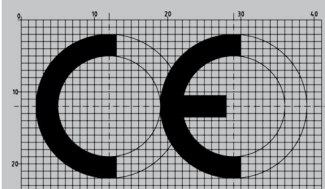

www.ec.europa.eu

Identitäts-Check

[www.ift-rosenheim.de/
ift-zertifiziert](http://www.ift-rosenheim.de/ift-zertifiziert)
ID: 24A-748C6